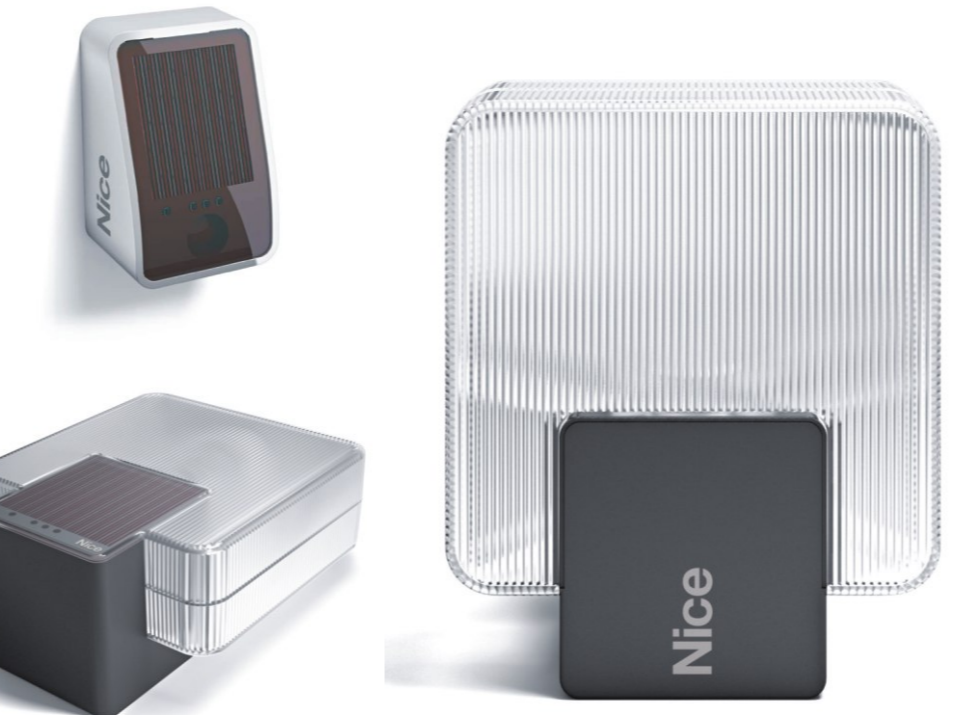

Фотоэлементы Solemyo
Работа от солнца

Беспроводные фотоэлементы работающие от солнечной энергии

Лампа Solemyo
Беспроводная светодиодная сигнальная лампа

Светодиодная лампа освещения и сигнальная лампа
Полностью беспроводная
Встроенная фотоэлектрическая панель
Высокая степень рассеивания света

Новая эра автоматки для роллет, маркиз и жалюзи

Электроприводы для роллет и маркиз M Ø 45 мм

Простое и интеллектуальное программирование
Умные приводы не требующие ручной настройки
Уникальная технология обнаружения препятствий