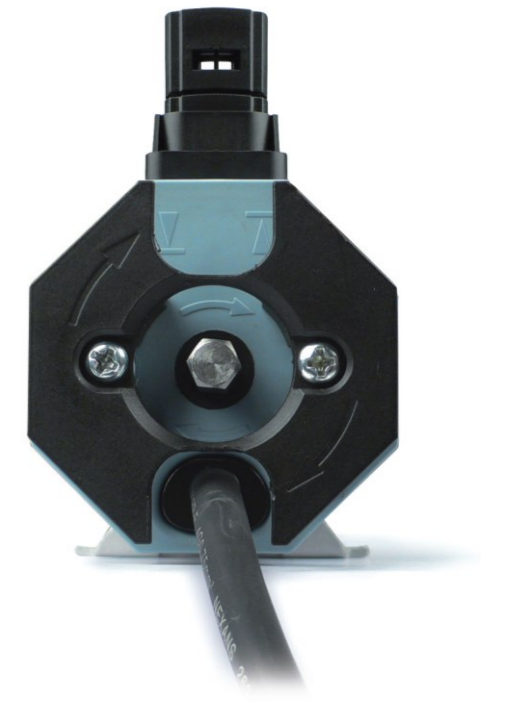

For-Max Pro

Идеально подходят для роллет, оборудованных блокирующими ригелями и стопорами. Приводы с электронной системой концевых выключателей и энкодером, обеспечивающим точность маневра. Со встроенным блоком управления и радиоприемником Автоматическое программирование Plug-and-Play: достаточно нажать клавишу выключателя и привод самостоятельно определит и запомнит крайние положения
Функция Smart-Memo: тестирующий передатчик