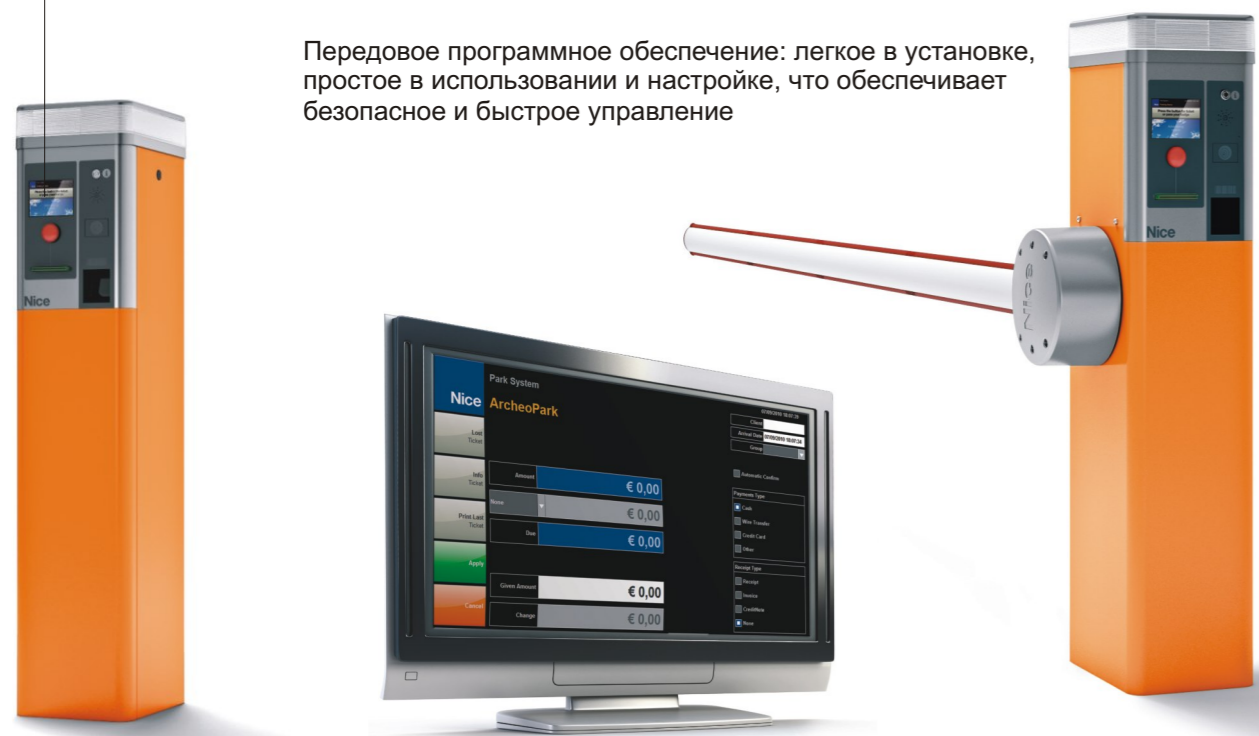

Система автоматических парковок Nice

Универсальная и модульная система для автоматического управления парковками: создана быть идеальной!

Предназначена для удовлетворения всех необходимых требований, предъявляемых сегодня при профессиональном управлении: городскими парковками, въездами в торгово-выставочные центры, аэропорты, вокзалы и другие общественные места, небольшие, средние и крупные по размеру

Система позволяет осуществлять доступ и контроль транспортных потоков, а также автоматический или ручной прием платежей. Уникальность и гибкость в настройке, благодаря использованию модульных компонентов

Передовое программное обеспечение: легкое в установке, простое в использовании и настройке, что обеспечивает безопасное и быстрое управление